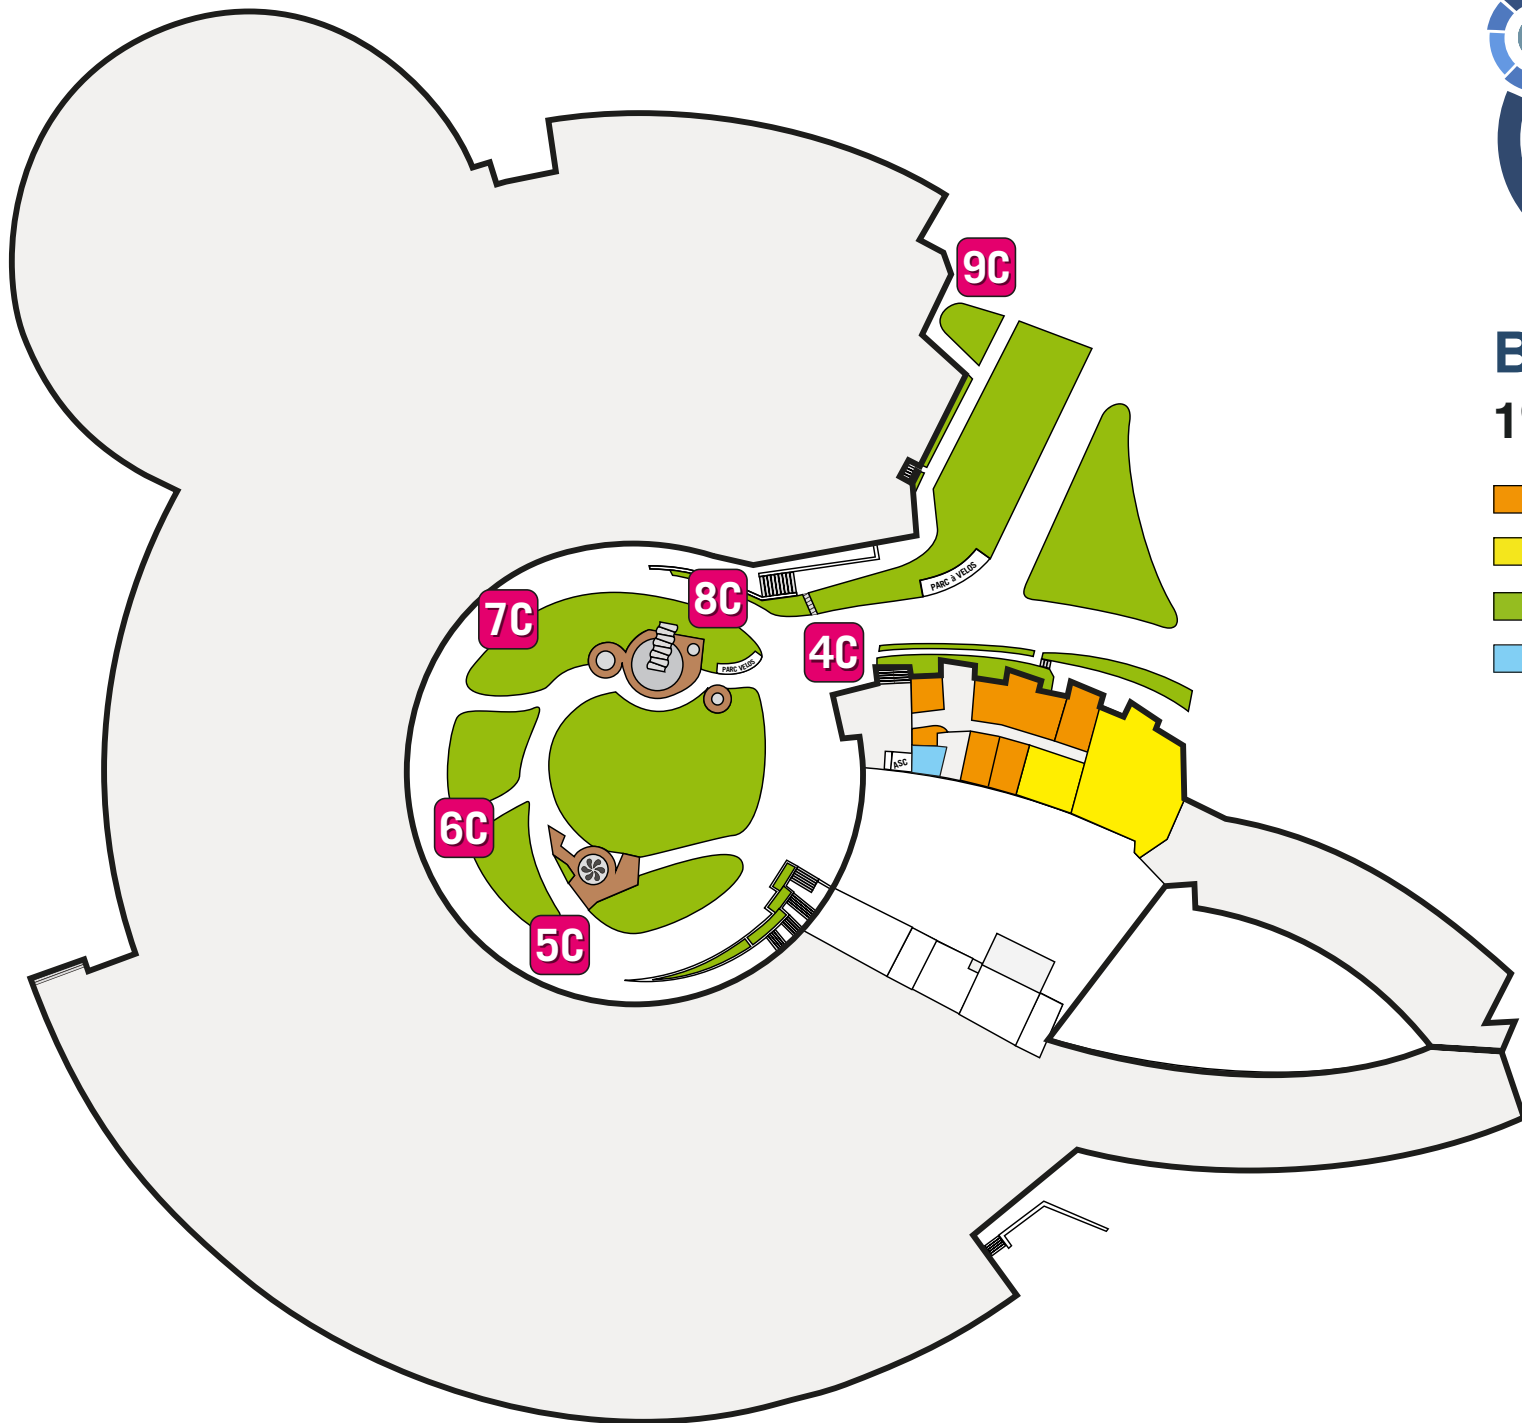

1er niveau

- › Service de la scolarité
- › Secrétariats Pédagogiques

2ème niveau

- › Services administratifs
- › Salle des Actes, Salle des Commissions
- › Amphithéâtre VG8
- › Salles VG 201 à VG 212
- › Salles VG2 TP 1 à VG2 TP 7

3ème niveau

- › Services informatique et techniques
- › Amphithéâtres VG1 à VG8
- › Salles VG 301 à VG 324
- › Salles VG3 TP 1 à VG3 TP 48

Bâtiment Administration 1^{er} niveau

-  Accueil, Service de la scolarité
-  Secrétariats pédagogiques
-  Espace vert (extérieur)
-  Toilettes

Bâtiment Victor Grignard 2^{ème} niveau - Salles VG

- Services Administratifs
- Salle des Actes, Salle des Commissions
- Amphithéâtre VG8
- Salles VG 201 à VG 212
- Salles VG2 TP 1 à VG2 TP 7
- Associations
- Toilettes
- Espace vert (extérieur)

Bâtiment Victor Grignard 3^{ème} niveau - Salles VG

-  Services informatique et techniques
-  Amphithéâtres VG1 à VG8
-  Salles VG 301 à VG 324
-  Salles VG3 TP 1 à VG3 TP 48
-  Associations
-  Toilettes
-  Espace vert (extérieur)