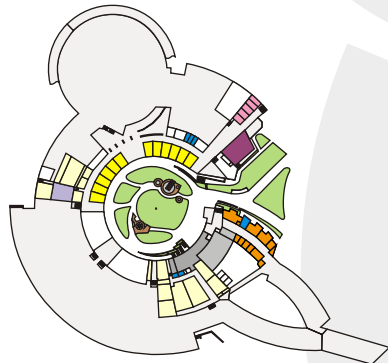

1er niveau

- › Service de la scolarité
- › Secrétariats Pédagogiques

2ème niveau

- › Services administratifs
- › Salle des Actes, Salle des Commissions
- › Amphithéâtre VG8
- › Salles VG 201 à VG 212
- › Salles VG2 TP 1 à VG2 TP 7

3ème niveau

- › Services informatique et techniques
- › Amphithéâtres VG1 à VG8
- › Salles VG 301 à VG 324
- › Salles VG3 TP 1 à VG3 TP 48

Bâtiment Administration 1^{er} niveau

-  Accueil, Service de la scolarité
-  Secrétariats pédagogiques
-  Espace vert (extérieur)
-  Toilettes

Bâtiment Victor Grignard 2^{ème} niveau - Salles VG

- Services Administratifs
- Salle des Actes, Salle des Commissions
- Amphithéâtre VG8
- Salles VG 201 à VG 212
- Salles VG2 TP 1 à VG2 TP 7
- Associations
- Toilettes
- Espace vert (extérieur)

Bâtiment Victor Grignard 3^{ème} niveau - Salles VG

-  Services informatique et techniques
-  Amphithéâtres VG1 à VG8
-  Salles VG 301 à VG 324
-  Salles VG3 TP 1 à VG3 TP 48
-  Associations
-  Toilettes
-  Espace vert (extérieur)