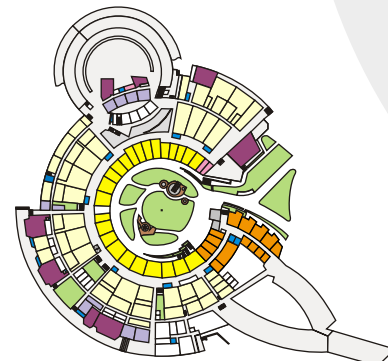

1er niveau

- › Service de la scolarité
- › Secrétariats Pédagogiques

2ème niveau

- › Services administratifs
- › Salle des Actes, Salle des Commissions
- › Amphithéâtre VG8
- › Salles VG 201 à VG 212
- › Salles VG2 TP 1 à VG2 TP 7

3ème niveau

- › Services informatique et techniques
- › Amphithéâtres VG1 à VG8
- › Salles VG 301 à VG 324
- › Salles VG3 TP 1 à VG3 TP 48

Bâtiment Administration 1^{er} niveau

-  Accueil, Service de la scolarité
-  Secrétariats pédagogiques
-  Espace vert (extérieur)
-  Toilettes

Bâtiment Victor Grignard 2^{ème} niveau - Salles VG

- Services Administratifs
- Salle des Actes, Salle des Commissions
- Amphithéâtre VG8
- Salles VG 201 à VG 212
- Salles VG2 TP 1 à VG2 TP 7
- Associations
- Toilettes
- Espace vert (extérieur)

Bâtiment Victor Grignard 3^{ème} niveau - Salles VG

-  Services informatique et techniques
-  Amphithéâtres VG1 à VG8
-  Salles VG 301 à VG 324
-  Salles VG3 TP 1 à VG3 TP 48
-  Associations
-  Toilettes
-  Espace vert (extérieur)