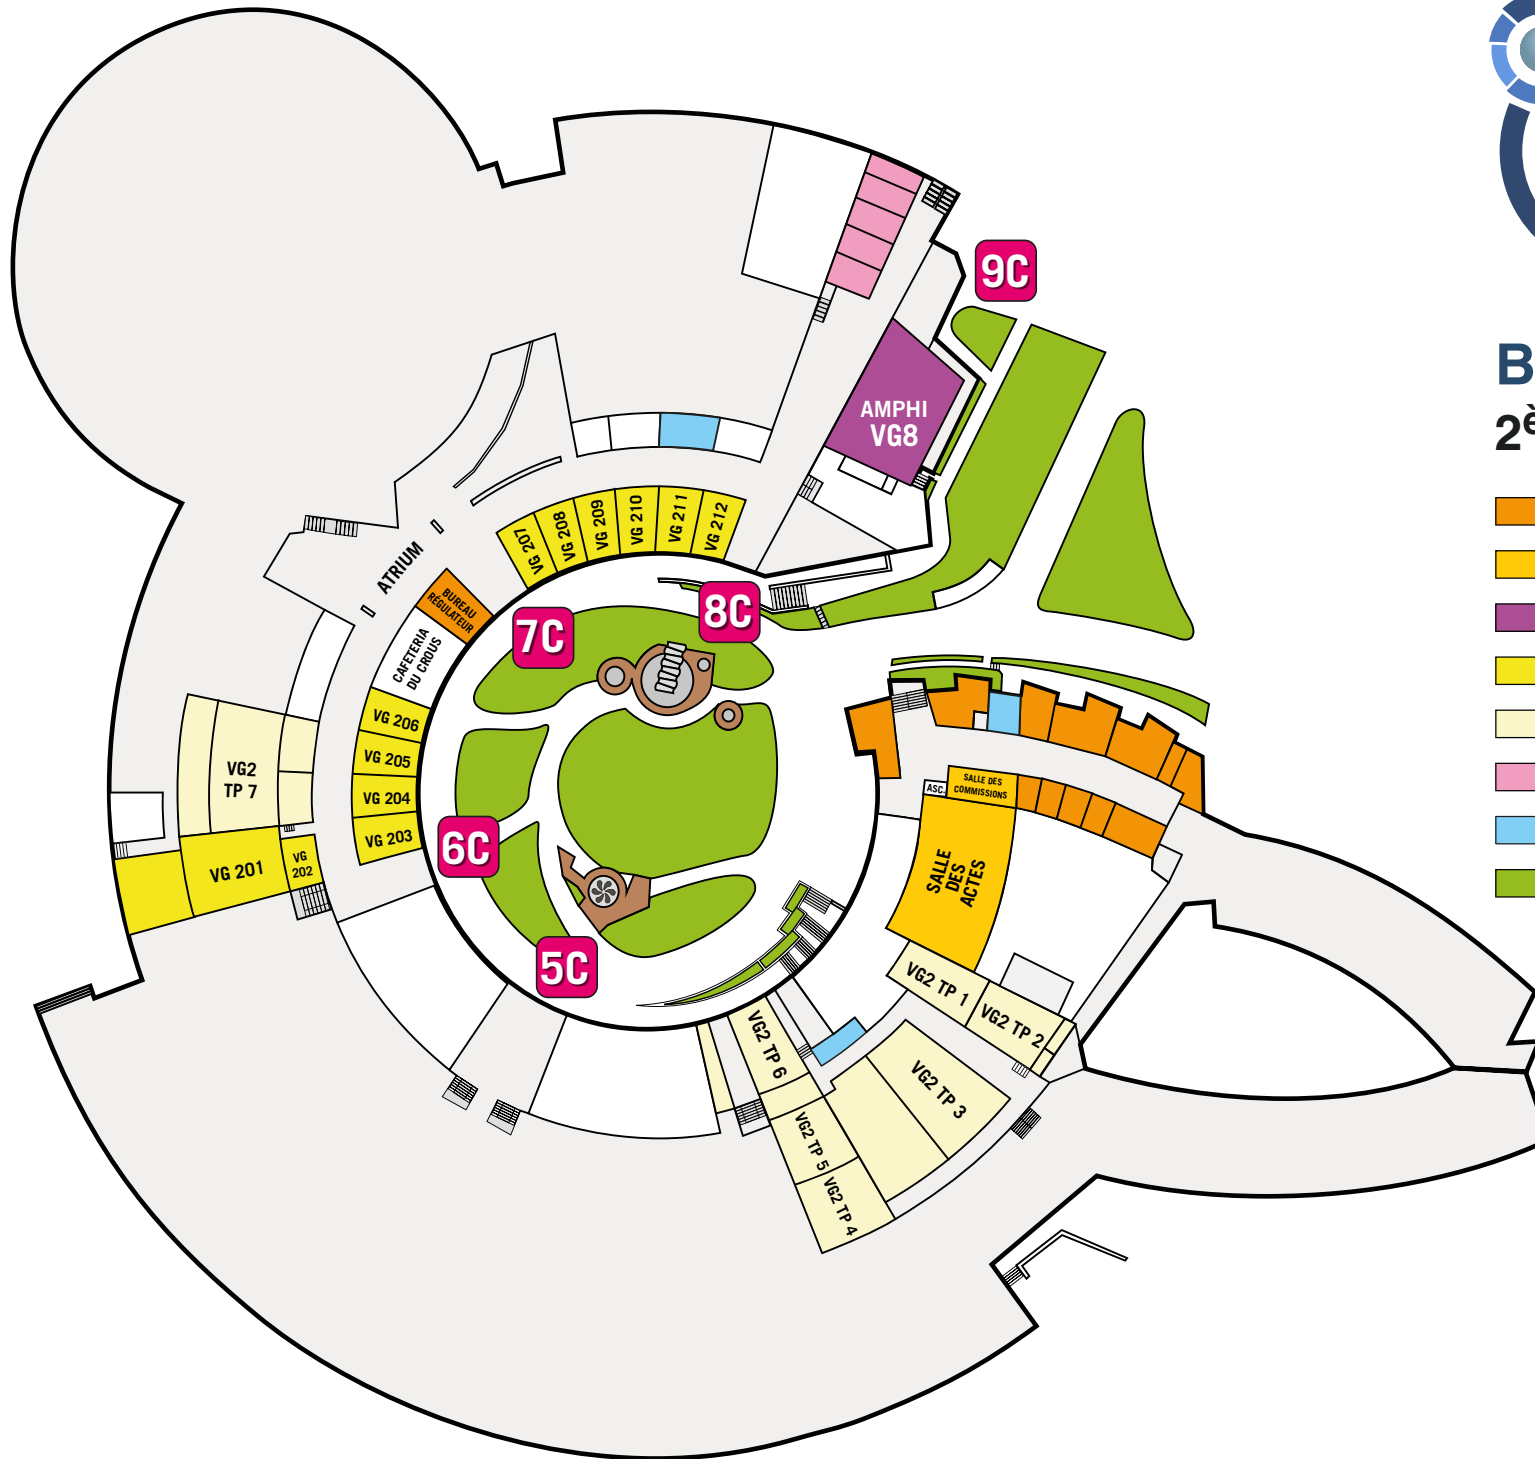

1er niveau

- › Service de la scolarité
- › Secrétariats Pédagogiques

2ème niveau

- › Services administratifs
- › Salle des Actes, Salle des Commissions
- › Amphithéâtre VG8
- › Salles VG 201 à VG 212
- › Salles VG2 TP 1 à VG2 TP 7

3ème niveau

- › Services informatique et techniques
- › Amphithéâtres VG1 à VG8
- › Salles VG 301 à VG 324
- › Salles VG3 TP 1 à VG3 TP 48

Bâtiment Administration 1^{er} niveau

-  Accueil, Service de la scolarité
-  Secrétariats pédagogiques
-  Espace vert (extérieur)
-  Toilettes

Bâtiment Victor Grignard 2^{ème} niveau - Salles VG

- Services Administratifs
- Salle des Actes, Salle des Commissions
- Amphithéâtre VG8
- Salles VG 201 à VG 212
- Salles VG2 TP 1 à VG2 TP 7
- Associations
- Toilettes
- Espace vert (extérieur)

Bâtiment Victor Grignard 3^{ème} niveau - Salles VG

-  Services informatique et techniques
-  Amphithéâtres VG1 à VG8
-  Salles VG 301 à VG 324
-  Salles VG3 TP 1 à VG3 TP 48
-  Associations
-  Toilettes
-  Espace vert (extérieur)